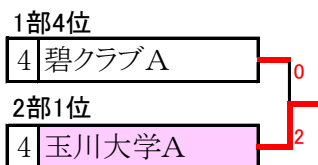

チーム対抗リーグ大会

平成27年12月6日 淵野辺公園テニスコート 主催相模原市ソフトテニス協会

男子1部

	チーム名	1	2	3	4	5	勝点	順位
A	1 ジャビットクラブA		③	③	③	③	4	1
	2 きりともクラブ	0		1	0	0	0	5
	3 三菱重工相模原	0	②		1	0	1	4
	4 ジャビットクラブB	0	③	②		1	2	3
	5 K&J-B	0	③	③	②		3	2

男子2部

	チーム名	1	2	3	4	勝点	順位
B	1 相模ソフトテニスクラブA		②	②	0	2	3
	2 K&J-A	1		②	②	2	2
	3 K&J-C	1	1		0	0	4
	4 玉川大学A	③	1	③		2	1

男子3部

	チーム名	1	2	3	4	勝点	順位
A	1 上溝中OB		②	②	③	3	1
	2 相模ソフトテニスクラブB	1		②	②	2	2
	3 青山学院 PLACER	1	1		0	0	4
	4 湘軟亭	0	1	③		1	3
B	1 玉川大学B		0	1	②	1	3
	2 むつみクラブ	③		③	③	3	1
	3 ATC	②	0		②	2	2
	4 北相ソフトテニスクラブB	1	0	1		0	4
C	1 相模原市役所		1	0		1	3
	2 北相ソフトテニスクラブA	②		1		1	2
	3 玉川大学C	③	②			2	1

1部入れ替え戦

2部入れ替え戦

3部決勝トーナメント

1位が2部入れ替え戦

女子1部

	チーム名	1	2	3	4	勝点	順位
A	1 ジャビット・三菱重工		③	③	②	3	1
	2 あじさいクラブA	0		②	②	2	2
	3 きりともクラブ	0	1		②	1	3
	4 碧クラブA	1	1	1		0	4

女子2部

	チーム名	1	2	3	4	勝点	順位
A	1 太陽クラブA		②	1	0	-1	4
	2 北相ソフトテニスクラブA	1		②	1	2	2
	3 あじさいクラブB	②	1		0	-1	3
	4 玉川大学A	③	②	③		3	1

女子3部

	チーム名	1	2	3	4	勝点	順位
A	1 太陽クラブB		1	1	0	0	4
	2 碧クラブB	②		1	1	1	3
	3 相模ソフトテニスクラブ	②	②		1	2	2
	4 玉川大学B	③	②	②		3	1
B	1 あじさいクラブC		1	③		1	2
	2 北相ソフトテニスクラブB	②		③		2	1
	3 碧クラブD	0	0			0	3
C	1 ジャビットクラブ		③	③		2	1
	2 碧クラブC	0		0		0	3
	3 ATC	0	3			1	2

1部入れ替え戦

2部入れ替え戦

3部決勝トーナメント

1位が2部入れ替え戦