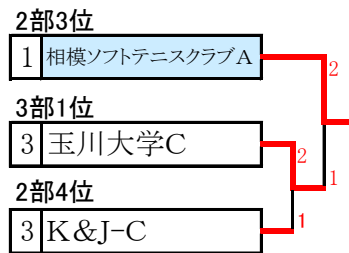

チーム対抗リーグ大会

平成27年12月6日 淵野辺公園テニスコート 主催相模原市ソフトテニス協会

男子1部

	チーム名	1	2	3	4	5	勝点	順位
A	1 ジャビットクラブA		③	③	③	③	4	1
	2 きりともクラブ	0		1	0	0	0	5
	3 三菱重工相模原	0	②		1	0	1	4
	4 ジャビットクラブB	0	③	②		1	2	3
	5 K&J-B	0	③	③	②		3	2

男子2部

	チーム名	1	2	3	4	勝点	順位
B	1 相模ソフトテニスクラブA		②	②	0	2	3
	2 K&J-A	1		②	②	2	2
	3 K&J-C	1	1		0	0	4
	4 玉川大学A	③	1	③		2	1

男子3部

	チーム名	1	2	3	4	勝点	順位
A	1 上溝中OB		②	②	③	3	1
	2 相模ソフトテニスクラブB	1		②	②	2	2
	3 青山学院 PLACER	1	1		0	0	4
	4 湘軟亭	0	1	③		1	3
B	1 玉川大学B		0	1	②	1	3
	2 むつみクラブ	③		③	③	3	1
	3 ATC	②	0		②	2	2
	4 北相ソフトテニスクラブB	1	0	1		0	4
C	1 相模原市役所		1	0		1	3
	2 北相ソフトテニスクラブA	②		1		1	2
	3 玉川大学C	③	②			2	1

1部入れ替え戦

2部入れ替え戦

3部決勝トーナメント

1位が2部入れ替え戦

女子1部

	チーム名	1	2	3	4	勝点	順位
A	1 ジャビット・三菱重工		③	③	②	3	1
	2 あじさいクラブA	0		②	②	2	2
	3 きりともクラブ	0	1		②	1	3
	4 碧クラブA	1	1	1		0	4

女子2部

	チーム名	1	2	3	4	勝点	順位
A	1 太陽クラブA		②	1	0	-1	4
	2 北相ソフトテニスクラブA	1		②	1	2	2
	3 あじさいクラブB	②	1		0	-1	3
	4 玉川大学A	③	②	③		3	1

女子3部

	チーム名	1	2	3	4	勝点	順位
A	1 太陽クラブB		1	1	0	0	4
	2 碧クラブB	②		1	1	1	3
	3 相模ソフトテニスクラブ	②	②		1	2	2
	4 玉川大学B	③	②	②		3	1
B	1 あじさいクラブC		1	③		1	2
	2 北相ソフトテニスクラブB	②		③		2	1
	3 碧クラブD	0	0			0	3
C	1 ジャビットクラブ		③	③		2	1
	2 碧クラブC	0		0		0	3
	3 ATC	0	3			1	2

1部入れ替え戦

2部入れ替え戦

3部決勝トーナメント

1位が2部入れ替え戦