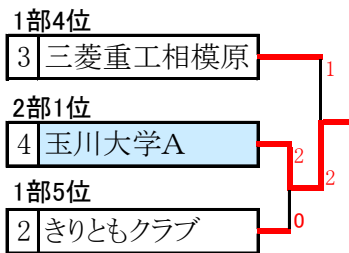

チーム対抗リーグ大会

平成27年12月6日 淵野辺公園テニスコート 主催相模原市ソフトテニス協会

男子1部

	チーム名	1	2	3	4	5	勝点	順位
A	1 ジャビットクラブA		③	③	③	③	4	1
	2 きりともクラブ	0		1	0	0	0	5
	3 三菱重工相模原	0	②		1	0	1	4
	4 ジャビットクラブB	0	③	②		1	2	3
	5 K&J-B	0	③	③	②		3	2

男子2部

	チーム名	1	2	3	4	勝点	順位
B	1 相模ソフトテニスクラブA		②	②	0	2	3
	2 K&J-A	1		②	②	2	2
	3 K&J-C	1	1		0	0	4
	4 玉川大学A	③	1	③		2	1

男子3部

	チーム名	1	2	3	4	勝点	順位
A	1 上溝中OB		②	②	③	3	1
	2 相模ソフトテニスクラブB	1		②	②	2	2
	3 青山学院 PLACER	1	1		0	0	4
	4 湘軟亭	0	1	③		1	3
B	1 玉川大学B		0	1	②	1	3
	2 むつみクラブ	③		③	③	3	1
	3 ATC	②	0		②	2	2
	4 北相ソフトテニスクラブB	1	0	1		0	4
C	1 相模原市役所		1	0		1	3
	2 北相ソフトテニスクラブA	②		1		1	2
	3 玉川大学C	③	②			2	1

1部入れ替え戦