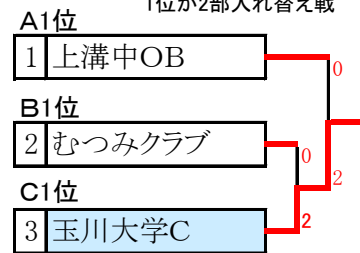

## 男子3部

|   | チーム名           | 1 | 2 | 3 | 4 | 勝点 | 順位 |
|---|----------------|---|---|---|---|----|----|
| A | 1 上溝中OB        |   | ② | ② | ③ | 3  | 1  |
|   | 2 相模ソフトテニスクラブB | 1 |   | ② | ② | 2  | 2  |
|   | 3 青山学院 PLACER  | 1 | 1 |   | 0 | 0  | 4  |
|   | 4 湘軟亭          | 0 | 1 | ③ |   | 1  | 3  |
| B | 1 玉川大学B        |   | 0 | 1 | ② | 1  | 3  |
|   | 2 むつみクラブ       | ③ |   | ③ | ③ | 3  | 1  |
|   | 3 ATC          | ② | 0 |   | ② | 2  | 2  |
|   | 4 北相ソフトテニスクラブB | 1 | 0 | 1 |   | 0  | 4  |
| C | 1 相模原市役所       |   | 1 | 0 |   | 1  | 3  |
|   | 2 北相ソフトテニスクラブA | ② |   | 1 |   | 1  | 2  |
|   | 3 玉川大学C        | ③ | ② |   |   | 2  | 1  |

### 1部入れ替え戦

### 2部入れ替え戦

### 3部決勝トーナメント

1位が2部入れ替え戦