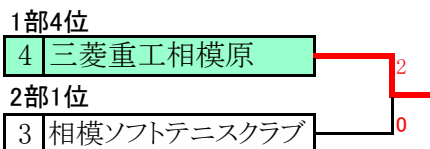

チーム対抗リーグ大会

平成28年12月11日 淵野辺公園テニスコート

主催 相模原市ソフトテニス協会

男子1部

	チーム名	1	2	3	4	勝点	順位
A	1 ジャビットクラブA	○	③	②	②	3	1
	2 K&J-B	0	○	0	②	1	3
	3 ジャビットクラブB	1	③	○	③	2	2
	4 三菱重工相模原	1	1	0	○	0	4

男子2部

	チーム名	1	2	3	4	勝点	順位
B	1 きりともクラブ	○	0	1	1	0	4
	2 K&J-A	③	○	1	1	1	3
	3 相模ソフトテニスクラブ	②	②	○	②	3	1
	4 K&J-C	②	②	1	○	2	2

男子3部

	チーム名	1	2	3	4	勝点	順位
A	1 上溝中OB	○	0	③	②	2	2
	2 ジャビットクラブC	③	○	③	③	3	1
	3 北相ソフトテニスクラブB	0	0	○	0	0	4
	4 有馬クラブA	1	0	③	○	1	3
B	1 北相ソフトテニスクラブA	○	②	②	②	3	1
	2 相模原市役所	1	○	②	②	2	2
	3 青山学院大学	1	1	○	1	0	4
	4 有馬クラブB	1	1	②	○	1	3

1部入れ替え戦