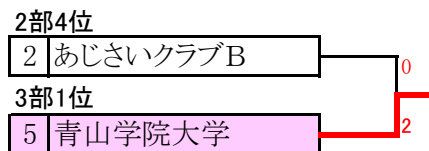

男子3部

	チーム名	1	2	3	4	勝点	順位
A	1 上溝中OB	○	0	③	②	2	2
	2 ジャビットクラブC	③	○	③	③	3	1
	3 北相ソフトテニスクラブB	0	0	○	0	0	4
	4 有馬クラブA	1	0	③	○	1	3
B	1 北相ソフトテニスクラブA	○	②	②	②	3	1
	2 相模原市役所	1	○	②	②	2	2
	3 青山学院大学	1	1	○	1	0	4
	4 有馬クラブB	1	1	②	○	1	3

1部入れ替え戦

2部入れ替え戦

3部決勝トーナメント

女子1部

	チーム名	1	2	3	4	勝点	順位
A	1 ジャビット・三菱重工	○	③	③	③	3	1
	2 あじさいクラブA	0	○	②	③	2	2
	3 きりともクラブ	0	1	○	②	1	3
	4 碧クラブA	0	0	1	○	0	4

女子2部

	チーム名	1	2	3	4	勝点	順位
A	1 北相ソフトテニスクラブA	○	②	0	1	1	3
	2 あじさいクラブB	1	○	0	0	0	4
	3 ジャビットクラブA	③	③	○	③	3	1
	4 太陽クラブA	②	③	0	○	2	2

女子3部

	チーム名	1	2	3	4	5	勝点	順位
A	1 北相ソフトテニスクラブB	○	1	1	③	0	1	4
	2 碧クラブB	②	○	0	③	0	2	3
	3 太陽クラブB	②	③	○	③	0	3	2
	4 碧クラブC	0	0	0	○	0	0	5
	5 青山学院大学	③	③	③	③	○	4	1

1部入れ替え戦

2部入れ替え戦

4組 1-4 2-3 2-4 1-3 3-4 1-2
 5組 1-5 2-4 3-5 1-4 2-3 4-5 1-3 2-5 3-4 1-2