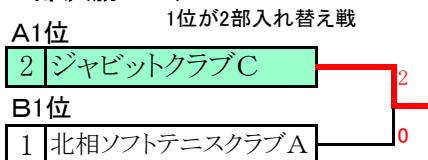

男子3部

	チーム名	1	2	3	4	勝点	順位
A	1 上溝中OB	○	0	③	②	2	2
	2 ジャビットクラブC	③	○	③	③	3	1
	3 北相ソフトテニスクラブB	0	0	○	0	0	4
	4 有馬クラブA	1	0	③	○	1	3
B	1 北相ソフトテニスクラブA	○	②	②	②	3	1
	2 相模原市役所	1	○	②	②	2	2
	3 青山学院大学	1	1	○	1	0	4
	4 有馬クラブB	1	1	②	○	1	3

1部入れ替え戦

2部入れ替え戦

3部決勝トーナメント

女子1部

	チーム名	1	2	3	4	勝点	順位
A	1 ジャビット・三菱重工	○	③	③	③	3	1
	2 あじさいクラブA	0	○	②	③	2	2
	3 きりともクラブ	0	1	○	②	1	3
	4 碧クラブA	0	0	1	○	0	4

女子2部

	チーム名	1	2	3	4	勝点	順位
A	1 北相ソフトテニスクラブA	○	②	0	1	1	3
	2 あじさいクラブB	1	○	0	0	0	4
	3 ジャビットクラブA	③	③	○	③	3	1
	4 太陽クラブA	②	③	0	○	2	2