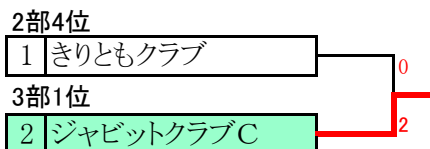

チーム対抗リーグ大会

平成28年12月11日 淵野辺公園テニスコート

主催 相模原市ソフトテニス協会

男子1部

	チーム名	1	2	3	4	勝点	順位
A	1 ジャビットクラブA	○	③	②	②	3	1
	2 K&J-B	0	○	0	②	1	3
	3 ジャビットクラブB	1	③	○	③	2	2
	4 三菱重工相模原	1	1	0	○	0	4

男子2部

	チーム名	1	2	3	4	勝点	順位
B	1 きりともクラブ	○	0	1	1	0	4
	2 K&J-A	③	○	1	1	1	3
	3 相模ソフトテニスクラブ	②	②	○	②	3	1
	4 K&J-C	②	②	1	○	2	2

男子3部

	チーム名	1	2	3	4	勝点	順位
A	1 上溝中OB	○	0	③	②	2	2
	2 ジャビットクラブC	③	○	③	③	3	1
	3 北相ソフトテニスクラブB	0	0	○	0	0	4
	4 有馬クラブA	1	0	③	○	1	3
B	1 北相ソフトテニスクラブA	○	②	②	②	3	1
	2 相模原市役所	1	○	②	②	2	2
	3 青山学院大学	1	1	○	1	0	4
	4 有馬クラブB	1	1	②	○	1	3

1部入れ替え戦

2部入れ替え戦

3部決勝トーナメント

女子1部

	チーム名	1	2	3	4	勝点	順位
A	1 ジャビット・三菱重工	○	③	③	③	3	1
	2 あじさいクラブA	0	○	②	③	2	2
	3 きりともクラブ	0	1	○	②	1	3
	4 碧クラブA	0	0	1	○	0	4

女子2部

	チーム名	1	2	3	4	勝点	順位
A	1 北相ソフトテニスクラブA	○	②	0	1	1	3
	2 あじさいクラブB	1	○	0	0	0	4
	3 ジャビットクラブA	③	③	○	③	3	1
	4 太陽クラブA	②	③	0	○	2	2

女子3部

	チーム名	1	2	3	4	5	勝点	順位
A	1 北相ソフトテニスクラブB	○	1	1	③	0	1	4
	2 碧クラブB	②	○	0	③	0	2	3
	3 太陽クラブB	②	③	○	③	0	3	2
	4 碧クラブC	0	0	0	○	0	0	5
	5 青山学院大学	③	③	③	③	○	4	1

1部入れ替え戦

2部入れ替え戦

4組 1-4 2-3 2-4 1-3 3-4 1-2
5組 1-5 2-4 3-5 1-4 2-3 4-5 1-3 2-5 3-4 1-2