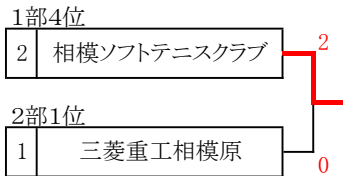

チーム対抗リーグ大会

平成30年12月9日(日) 淵野辺公園テニスコート於

主催 相模原市ソフトテニス協会

男子1部

	チーム名	1	2	3	4	勝点	順位
A	1 ジャビットA・北相クラブ		③	③	②		1
	2 相模ソフトテニスクラブ	0		②	①	-3	4
	3 K&J B	0	1		②	6	2
	4 ジャビットクラブB	1	②	1		-3	3

男子2部

	チーム名	1	2	3	4	勝点	順位
A	1 三菱重工相模原		②	②	②		1
	2 八王子庭球クラブ	1		②	①	1	3
	3 K&J A	1	1		②	1	4
	4 K&J C	1	②	1			2

男子3部

	チーム名	1	2	3	勝点	順位
A	1 上溝中OB・相模原市役所		③	②	2	1
	2 Wookies C	0	0	0	0	3
	3 MSE倶楽部	1	③		1	2
B	4 きりともクラブ		1	1	0	3
	5 Wookies A	②		1	1	2
	6 STLS	②	②		2	1

	チーム名	1	2	3	勝点	順位
C	7 北相ソフトテニスクラブB		0	②	1	2
	8 チームKAT-TUN	③		③	2	1
	9 藤の台ソフトテニスクラブ	1	0		0	3
D	10 北相ソフトテニスクラブA		②	①	1	2
	11 Wookies B	1		0	0	3
	12 玉川大学	②	③		2	1

1部入替え戦