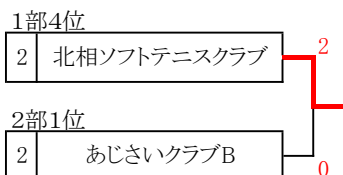

男子3部

	チーム名	1	2	3	勝点	順位
A	1 上溝中OB・相模原市役所		③	②	2	1
	2 Wookies C	0	0	0	0	3
	3 MSE倶楽部	1	③		1	2
B	4 きりともクラブ		1	1	0	3
	5 Wookies A	②		1	1	2
	6 STLS	②	②		2	1

	チーム名	1	2	3	勝点	順位
C	7 北相ソフトテニスクラブB		0	②	1	2
	8 チームKAT-TUN	③		③	2	1
	9 藤の台ソフトテニスクラブ	1	0		0	3
D	10 北相ソフトテニスクラブA		②	①	1	2
	11 Wookies B	1		0	0	3
	12 玉川大学	②	③		2	1

1部入替え戦

2部入替え戦

3部決勝トーナメント

女子1部

	チーム名	1	2	3	4	勝点	順位
A	1 三菱重工・ジャビット		③	②	①	2	2
	2 北相ソフトテニスクラブ	0		①	①	0	4
	3 あじさいクラブA	1	②		0	1	3
	4 ジャビットクラブ	②	②	③		3	1

女子2部

	チーム名	1	2	3	4	勝点	順位
A	1 きりともクラブA		②	②	0	2	2
	2 太陽クラブB	1		0	0	0	4
	3 太陽クラブA	1	③		0	1	3
	4 あじさいクラブB	③	③	③		3	1

女子3部

	チーム名	1	2	3	4	勝点	順位
A	1 碧クラブB		1	0	①	0	4
	2 STLS	②		②	②	3	1
	3 北相・太陽・あじさい	③	①		②	2	2
	4 きりともクラブB	②	①	①		1	3
B	5 津田塾大学ソフトテニス部		1	③	②	2	2
	6 玉川大学	②		③	③	3	1
	7 太陽クラブC	0	0		①	0	4
	8 碧クラブA	1	0	②		1	3

1部入替え戦