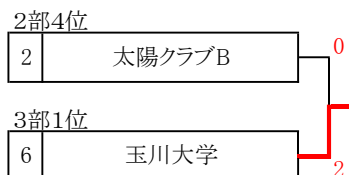

チーム対抗リーグ大会

平成30年12月9日(日) 淵野辺公園テニスコート於

主催 相模原市ソフトテニス協会

男子1部

	チーム名	1	2	3	4	勝点	順位
A	1 ジャビットA・北相クラブ		③	③	②		1
	2 相模ソフトテニスクラブ	0		②	①	-3	4
	3 K&J B	0	1		②	6	2
	4 ジャビットクラブB	1	②	1		-3	3

男子2部

	チーム名	1	2	3	4	勝点	順位
A	1 三菱重工相模原		②	②	②		1
	2 八王子庭球クラブ	1		②	①	1	3
	3 K&J A	1	1		②	1	4
	4 K&J C	1	②	1			2

男子3部

	チーム名	1	2	3	勝点	順位
A	1 上溝中OB・相模原市役所		③	②	2	1
	2 Wookies C	0	0	0	0	3
	3 MSE倶楽部	1	③		1	2
B	4 きりともクラブ		1	1	0	3
	5 Wookies A	②		1	1	2
	6 STLS	②	②		2	1

	チーム名	1	2	3	勝点	順位
C	7 北相ソフトテニスクラブB		0	②	1	2
	8 チームKAT-TUN	③		③	2	1
	9 藤の台ソフトテニスクラブ	1	0		0	3
D	10 北相ソフトテニスクラブA		②	①	1	2
	11 Wookies B	1		0	0	3
	12 玉川大学	②	③		2	1

1部入替え戦

2部入替え戦

3部決勝トーナメント

女子1部

	チーム名	1	2	3	4	勝点	順位
A	1 三菱重工・ジャビット		③	②	①	2	2
	2 北相ソフトテニスクラブ	0		①	①	0	4
	3 あじさいクラブA	1	②		0	1	3
	4 ジャビットクラブ	②	②	③		3	1

女子2部

	チーム名	1	2	3	4	勝点	順位
A	1 きりともクラブA		②	②	0	2	2
	2 太陽クラブB	1		0	0	0	4
	3 太陽クラブA	1	③		0	1	3
	4 あじさいクラブB	③	③	③		3	1

女子3部

	チーム名	1	2	3	4	勝点	順位
A	1 碧クラブB		1	0	①	0	4
	2 STLS	②		②	②	3	1
	3 北相・太陽・あじさい	③	①		②	2	2
	4 きりともクラブB	②	①	①		1	3
B	5 津田塾大学ソフトテニス部		1	③	②	2	2
	6 玉川大学	②		③	③	3	1
	7 太陽クラブC	0	0		①	0	4
	8 碧クラブA	1	0	②		1	3

1部入替え戦

2部入替え戦

3部決勝トーナメント