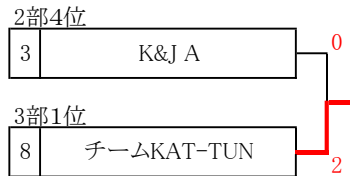

男子3部

	チーム名	1	2	3	勝点	順位
A	1 上溝中OB・相模原市役所		③	②	2	1
	2 Wookies C	0	0	0	0	3
	3 MSE倶楽部	1	③		1	2
B	4 きりともクラブ		1	1	0	3
	5 Wookies A	②		1	1	2
	6 STLS	②	②		2	1

	チーム名	1	2	3	勝点	順位
C	7 北相ソフトテニスクラブB		0	②	1	2
	8 チームKAT-TUN	③		③	2	1
	9 藤の台ソフトテニスクラブ	1	0		0	3
D	10 北相ソフトテニスクラブA		②	①	1	2
	11 Wookies B	1		0	0	3
	12 玉川大学	②	③		2	1

1部入替え戦

2部入替え戦

3部決勝トーナメント

女子1部

	チーム名	1	2	3	4	勝点	順位
A	1 三菱重工・ジャビット		③	②	①	2	2
	2 北相ソフトテニスクラブ	0		①	①	0	4
	3 あじさいクラブA	1	②		0	1	3
	4 ジャビットクラブ	②	②	③		3	1

女子2部

	チーム名	1	2	3	4	勝点	順位
A	1 きりともクラブA		②	②	0	2	2
	2 太陽クラブB	1		0	0	0	4
	3 太陽クラブA	1	③		0	1	3
	4 あじさいクラブB	③	③	③		3	1