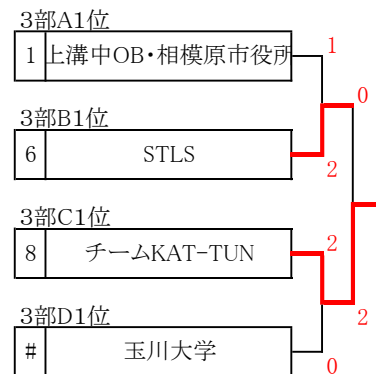

男子3部

	チーム名	1	2	3	勝点	順位
A	1 上溝中OB・相模原市役所		③	②	2	1
	2 Wookies C	0	0	0	0	3
	3 MSE倶楽部	1	③		1	2
B	4 きりともクラブ		1	1	0	3
	5 Wookies A	②		1	1	2
	6 STLS	②	②		2	1

	チーム名	1	2	3	勝点	順位
C	7 北相ソフトテニスクラブB		0	②	1	2
	8 チームKAT-TUN	③		③	2	1
	9 藤の台ソフトテニスクラブ	1	0		0	3
D	10 北相ソフトテニスクラブA		②	①	1	2
	11 Wookies B	1		0	0	3
	12 玉川大学	②	③		2	1

1部入替え戦

2部入替え戦

3部決勝トーナメント

女子1部

	チーム名	1	2	3	4	勝点	順位
A	1 三菱重工・ジャビット		③	②	①	2	2
	2 北相ソフトテニスクラブ	0		①	①	0	4
	3 あじさいクラブA	1	②		0	1	3
	4 ジャビットクラブ	②	②	③		3	1

女子2部

	チーム名	1	2	3	4	勝点	順位
A	1 きりともクラブA		②	②	0	2	2
	2 太陽クラブB	1		0	0	0	4
	3 太陽クラブA	1	③		0	1	3
	4 あじさいクラブB	③	③	③		3	1