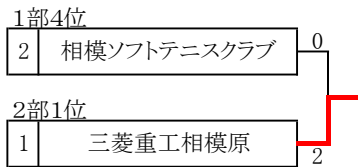

市チーム対抗リーグ大会

令和元年12月8日(日)淵野辺公園テニスコート

主催 相模原市ソフトテニス協会

男子1部

	チーム名	1	2	3	4	勝点	順位
A	1 ジャビットクラブA		③	0	②	#	3
	2 相模ソフトテニスクラブ	0			0		4
	3 ジャビットクラブB	③			1	+2	1
	4 K&J B	1	③	②		0	2

男子2部

	チーム名	1	2	3	4	勝点	順位
A	1 三菱重工相模原		②	②	③		1
	2 百合ヶ丘ソフトテニスクラブA	1		②	③		2
	3 八王子庭球クラブ	1	1		③		3
	4 K&J C	0	0	0			4

男子3部

	チーム名	1	2	3	勝点	順位
A	1 K&J A		0	1		3
	2 百合ヶ丘ソフトテニスクラブC	③		③		1
	3 藤の台ソフトテニスクラブB	②	0			2
B	4 Wookies A		1	②		2
	5 ジャビットクラブD	②		③		1
	6 きりともクラブ	1	0			3
C	7 北相ソフトテニスクラブA		0	1		3
	8 むつみ・百合ヶ丘クラブ	③		③		1
	9 KST・A	②	0			

	チーム名	1	2	3	勝点	順位
D	10 玉川大学A		③	1		2
	11 藤の台ソフトテニスクラブC	0		1		3
	12 ジャビットクラブC	②	②			1
E	13 北相ソフトテニスクラブB		0	0		3
	14 百合ヶ丘ソフトテニスクラブB	③		③		1
	15 Wookies B	③	0			2
F	16 MSEクラブ		③	0		2
	17 KST・B	0		0		3
	18 藤の台ソフトテニスクラブA	③	③			1
G	19 上溝中OB・相模原市役所		1	1		3
	20 ジャビットクラブE	②		②		1
	21 青山学院大学	②	1			2

1部入替え戦