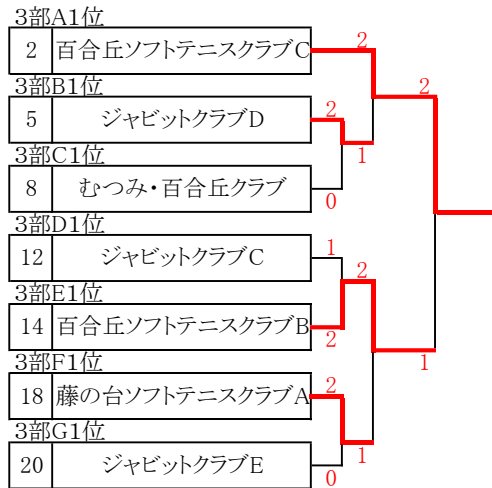

男子3部

	チーム名	1	2	3	勝点	順位
A	1 K&J A		0	1		3
	2 百合ヶ丘ソフトテニスクラブC	③		③		1
	3 藤の台ソフトテニスクラブB	②	0			2
B	4 Wookies A		1	②		2
	5 ジャビットクラブD	②		③		1
	6 きりともクラブ	1	0			3
C	7 北相ソフトテニスクラブA		0	1		3
	8 むつみ・百合ヶ丘クラブ	③		③		1
	9 KST・A	②	0			

	チーム名	1	2	3	勝点	順位
D	10 玉川大学A		③	1		2
	11 藤の台ソフトテニスクラブC	0		1		3
	12 ジャビットクラブC	②	②			1
E	13 北相ソフトテニスクラブB		0	0		3
	14 百合ヶ丘ソフトテニスクラブB	③		③		1
	15 Wookies B	③	0			2
F	16 MSEクラブ		③	0		2
	17 KST・B	0		0		3
	18 藤の台ソフトテニスクラブA	③	③			1
G	19 上溝中OB・相模原市役所		1	1		3
	20 ジャビットクラブE	②		②		1
	21 青山学院大学	②	1			2

1部入替え戦

2部入替え戦

3部決勝トーナメント

女子1部

		チーム名				1	2	3	4	勝点	順位
A	1	ジャビットクラブ					③	③	③		1
	2	あじさいクラブB	0				②	1			3
	3	北相ソフトテニスクラブ	0	1				1			4
	4	あじさいクラブA	0	②	②						2

女子2部

		チーム名				1	2	3	4	勝点	順位
A	1	きりともクラブA					0	1			4
	2	太陽クラブB	③					1	1		3
	3	玉川大学A	②	②					1		2
	4	太陽クラブA	②	②	②						1