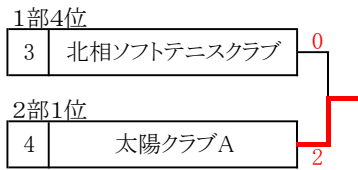

	チーム名	1	2	3	勝点	順位
D	10 玉川大学A		③	1		2
	11 藤の台ソフトテニスクラブC	0		1		3
	12 ジャビットクラブC	②	②			1
E	13 北相ソフトテニスクラブB		0	0		3
	14 百合ヶ丘ソフトテニスクラブB	③		③		1
	15 Wookies B	③	0			2
F	16 MSEクラブ		③	0		2
	17 KST・B	0		0		3
	18 藤の台ソフトテニスクラブA	③	③			1
G	19 上溝中OB・相模原市役所		1	1		3
	20 ジャビットクラブE	②		②		1
	21 青山学院大学	②	1			2

1部入替え戦

2部入替え戦

3部決勝トーナメント

女子1部

		チーム名				1	2	3	4	勝点	順位
A	1	ジャビットクラブ					③	③	③		1
	2	あじさいクラブB	0				②	1			3
	3	北相ソフトテニスクラブ	0	1				1			4
	4	あじさいクラブA	0	②	②						2

女子2部

		チーム名				1	2	3	4	勝点	順位
A	1	きりともクラブA					0	1			4
	2	太陽クラブB	③					1	1		3
	3	玉川大学A	②	②					1		2
	4	太陽クラブA	②	②	②						1

女子3部

		チーム名				1	2	3	4	勝点	順位
A	1	北相・太陽クラブ					1	1	②		3
	2	碧クラブB	②					1	0		4
	3	きりともクラブB	②	②					②		1
	4	碧クラブA	1	③	1						2

1部入替え戦

2部入替え戦