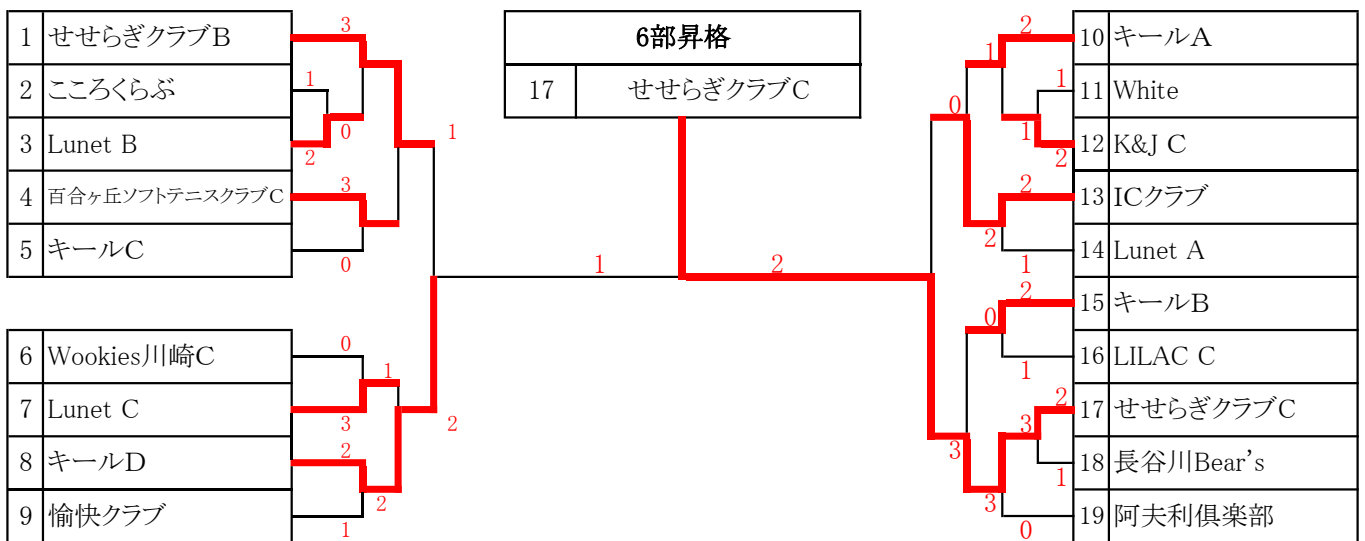

チーム名	1	2	3	4	勝点	順位
1 百合ヶ丘ソフトテニスクラブA		③	②	②	3	1
2 百合ヶ丘ソフトテニスクラブB	0		0	0	0	4
3 K&J B	1	③		②	2	2
4 相模ソフトテニスクラブA	1	③	1		1	3

男子3部

1位昇格
4位降格

チーム名	1	2	3	4	勝点	順位
1 八王子庭球クラブA		②	②	1	2	2
2 ジャビットクラブC	1		1	1	0	4
3 藤の台ソフトテニスクラブ	1	②		1	1	3
4 LILAC B		②	②	②	3	1

男子4部

1位昇格
4位降格

チーム名	1	2	3	4	勝点	順位
1 北相ソフトテニスクラブA		1	1	0	0	4
2 Wookies川崎B	②		②	③	3	1
3 Wookies川崎A	②	1		②	2	2
4 K&J A	③	0	1		1	3

男子5部

1位昇格
4位降格

チーム名	1	2	3	4	勝点	順位
1 きりともクラブ		③	1	1	1	3
2 北相ソフトテニスクラブB	0		1	0	0	4
3 八王子庭球クラブB	②	②		②	3	1
4 MSEクラブA	②	③	1		2	2

男子6部

1位昇格
4位降格

チーム名	1	2	3	4	勝点	順位
1 MSEクラブB		0	0	②	1	3
2 常盤クラブ	③		1	②	2	2
3 せせらぎクラブA	③	②		②	3	1
4 相模ソフトテニスクラブB	1	1			0	4

男子7部

女子1部

4位降格

チーム名	1	2	3	4	勝点	順位
1 ジャビットクラブA		③	③	③	3	1
2 太陽クラブA	0		0	0	0	4
3 ジャビットクラブB	0	③		③	2	2
4 あじさいクラブA	0	③	0		1	3