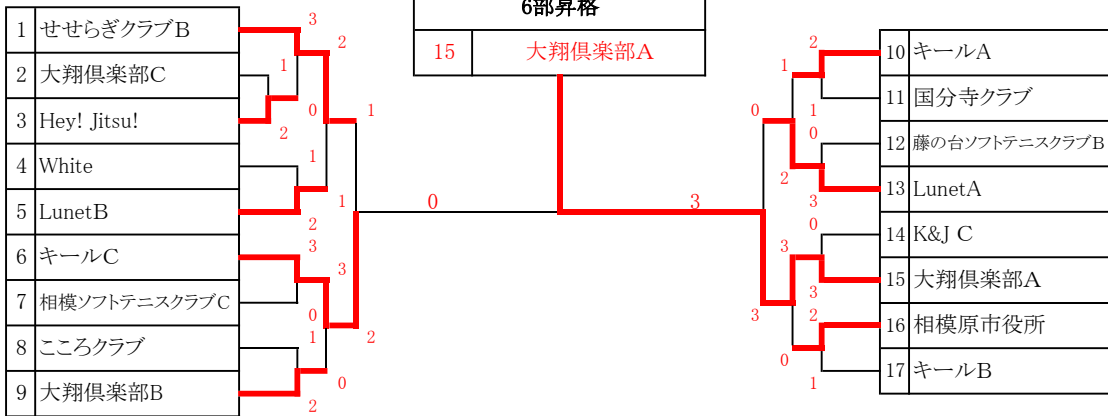

チーム名	1	2	3	4	勝点	順位
1 ジャビットクラブB		③	②	②		1
2 LILAC B	0		0	0		4
3 相模ソフトテニスクラブA	1	③		0		3
4 K&J B	1	③	③			2

男子3部

1位昇格
4位降格

チーム名	1	2	3	4	勝点	順位
1 百合ヶ丘ソフトテニスクラブB		②	③	1		2
2 Wookies川崎	1		②	0		3
3 藤の台ソフトテニスクラブA	0	1		1		4
4 八王子庭球クラブA	②	③	②			1

男子4部

1位昇格
4位降格

チーム名	1	2	3	4	勝点	順位
1 K&J A		0	②	②		1
2 MSEクラブA	③		1	0		4
3 北相ソフトテニスクラブA	1	②		1		3
4 八王子庭球クラブB	1	③	②			2

男子5部

1位昇格
4位降格

チーム名	1	2	3	4	勝点	順位
1 きりともクラブ		0	②	0		3
2 常盤クラブ	③		③	③		1
3 北相ソフトテニスクラブB	1	0		1		4
4 せせらぎクラブA	③	0	②			2

男子6部

1位昇格
4位降格

チーム名	1	2	3	4	勝点	順位
1 MSEクラブB		0	0	1		4
2 キールD	③			0		3
3 相模ソフトテニスクラブB	③			1		2
4 せせらぎクラブC	②	③	②			1

男子7部

女子1部

4位降格

チーム名	1	2	3	4	勝点	順位
1 ジャビットクラブA		②	②	1		2
2 八王子庭球クラブ	1		②	1		3
3 あじさいクラブA/三菱重工相模原	1	1		1		4
4 ジャビットクラブB	②	②	②			1

女子2部

1位昇格
4位降格

チーム名	1	2	3	4	勝点	順位
1 キール		0	②	③		2
2 常盤クラブ	③		②	③		1
3 Lunet	1	1		②		3
4 あじさいクラブB	0	0	1			4

女子3部

1位昇格
4位降格

チーム名	1	2	3	4	勝点	順位
1 K&J		0	1	0		4
2 KAMINAN B	③		②	0		2
3 銀座蒼穹会	②	1		0		3
4 KAMINAN A	③	③	③			1